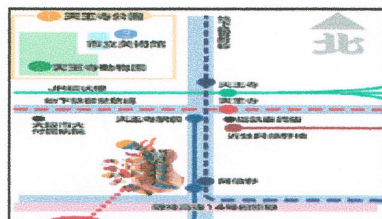

場所 あべのベルタ 3階
阿倍野市民学習センター内 講堂

地下鉄 谷町線「阿倍野」の番出口 スグ. 阿倍野ベルタ 3階.
地下鉄 御堂筋線 & JR「天王寺」近鉄「阿倍野」阿倍野筋 南へ徒歩 約8分.

★コメディスタジアム制作プロジェクト ★090-8216-5379 ★comedystadium@ezweb.ne.jp ★http://ip.tosp.co.jp/i.asp?i=comedysta