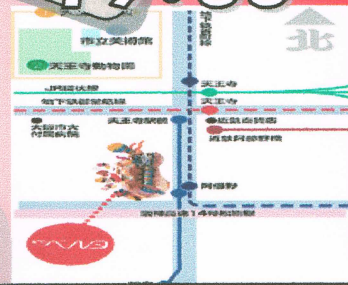

漫才・コント お笑いインテースライム

<http://ip.tosp.co.jp/i.asp?i=comedysta>

8.29. Fri

料金：後払い制

(おもしろくなければ、お代は戴けません)

Open 18:30 Start 19:00

場所 あべのベルタ 3階
阿倍野市民学習センター内 講堂

賞金 ¥15000

地下鉄 谷町線「阿倍野」の番出口より、阿倍野ベルタ3階。
地下鉄 御堂筋線 & 東「天王寺」近鉄「阿倍野」阿倍野南へ徒歩約分。

★ 挑戦者 ★

男と女 京風ゆばちりめん アップアップ レギンス シバケン
アイアンホース PHS チィチィチョングス バブルスライム
ネオシン スイミー船 マンドリルマン 宮沢ポーポーR
千キンライス小町 セバスチャンと虫とクッキー 宇宙ネズミ