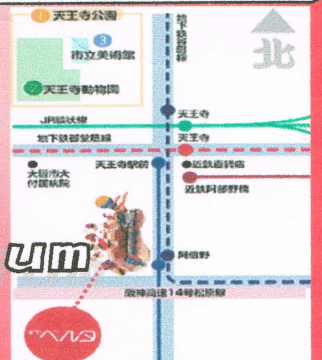

コメディスタジアム

Comedy Stadium

9.12. Fri.

Open 18:30 Start 19:00

場所 あべのベルタ 3階
阿倍野市民学習センター内 1009号

地下鉄 御堂筋線 & JR [天王寺] 近鉄 [阿倍野] 阿倍野駅前へ徒歩 約8分。
地下鉄 谷町線 [阿倍野] の番出口 スグ。阿倍野ベルタ 3階。