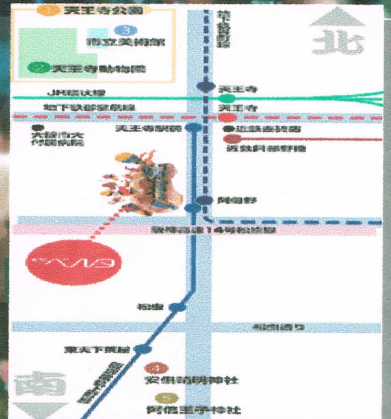

おわらいインテースライフ.

コメディー Comedy Stadium スタジアム

10.20.Mon.

前売 ¥100 当日 ¥200

Open 18:30 Start 19:00

Comedy Stadium★Cast

ChickenRice
 Leggings
 ParaffinKick
 SpaceMouse
 Sebastian&mushi
 MiyazawaBo-Bo-R
 Man&Woman
 UpUp
 Hunters
 Dandelion
 JunkHood
 Shibaken
 Mandoriruman
 NeoShin
 Sagarityoushi
 Sakura
 MuramotoHonda

出演者・スタッフ・お客さん
大集合!

ほか 約25組
詳しい、出演お問い合わせは、
下記ホームページまで。

地下鉄 谷町線「阿倍野」7番出口 スグ
JR・地下鉄「天王寺」・近鉄「あべの橋」より 徒歩 南へ8分。

あべのベルタ 3階
阿倍野市民学習センター

☆ お問い合わせ ☆
 コメディスタジアム制作プロジェクト
 comedystadium@ezweb.ne.jp
 090-8216-5379
<http://ip.tosp.co.jp/o.asp?i=comedysta>