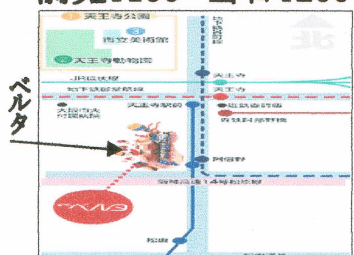

5 28 Fri

地下鉄谷町線「阿倍野」7番出口より、
JR・地下鉄「天王寺」近鉄「あべの橋」より、南へ徒歩8分

あべのベルタ3階
阿倍野市民学習センター

C★マン

開場18:30 開演19:00

入場無料