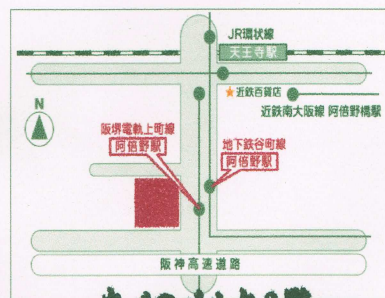

あべのベルタ3階
阿倍野市民学習センター内★講堂

Beta★Pica Beta★Pica Beta★Pica Beta★Pica Beta★Pica Beta★Pica Beta★Pica Beta★Pica Beta★Pica Beta★Pica

笑撃! ベタ×2ピカソ (仮)

OPEN 18:30 START 18:45

PRICE Reserve ¥200 Today ¥300

10.7. Fri. ワッハ上方4階★上方亭