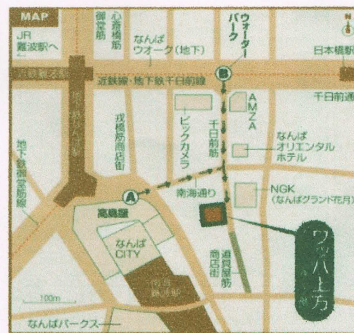

あべのベルタ3階
阿倍野市民学習センター内★講堂

Beta★Pica Beta★Pica Beta★Pica Beta★Pica Beta★Pica Beta★Pica Beta★Pica Beta★Pica Beta★Pica Beta★Pica

笑撃! ベタ×2ピカソ (仮)

OPEN 18:30 START 18:45

PRICE Reserve ¥200 Today ¥300

10.7. Fri. ワッハ上方4階★上方亭

MC アップ・アップ

10.28. Fri. ワッハ上方7階★レッスンルーム

MC 徳原秀俊

出演

アップ・アップ 徳原秀俊 街の帽子屋さん 自宅出産
王 レギンス 馬田堂亭マモル ハロー植田 野球家族
のりちゃんしゅうちゃん 実家喫茶 村本大輔ーズ
19P いもうと 京風ゆばちりめん 栗酒史博 他

ワッハ上方

Beta★Pica Beta★Pica Beta★Pica Beta★Pica Beta★Pica Beta★Pica Beta★Pica Beta★Pica