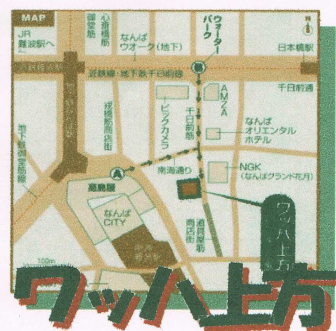

ワッハ上方

すべてのお問合せ コメスタ★グループ <http://ip.tosp.co.jp/i.asp?i=cometop> まで