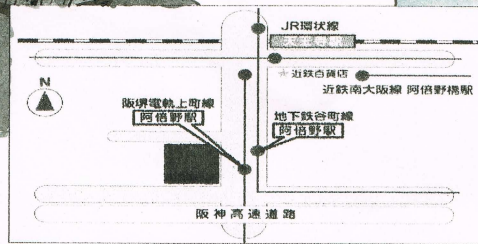

出演者一部変更アリ。

あべのベルタ3階
阿倍野市民学習センター内★講堂

出演者・スタッフ・お客さん大募集！ 詳しくは下記ホームページまで。

1月6日金曜日
入場無料
OPEN 18:30 START 19:00
ファッショヤ東京

1月27日金曜日
開場18時30分 開演19時00分
木戸銭 前売り900円 当日1000円
ワック上方4階 上方亭

BETA★PICA
OPEN 18:30 START 18:45
Price Reserve ¥200 Today ¥300
217 Fri
ワッハ上方4階 上方亭(小演芸場)