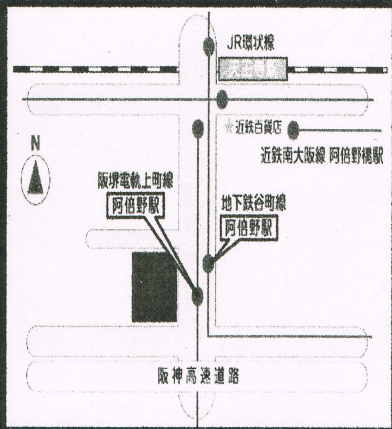

つたなら寄席1月27日金曜日

開場18時30分 開演19時00分 木戸銭 前売900円 当日 1000円

桐の雄加留斗【中山市朗】 桐のうだん 桐のかなた 桐のうさん 桐のぐだぐだ 桐のはてな 桐のええとこ

笑撃!ベダピカ! (仮)

2月17日金曜日

Open18:30 Start18:45
Price
Reserve¥200 Today¥300

BETA★PICA Member's

アップ・アップ
王 実家喫茶 徳原秀俊 キッチン
モロトゆーき さるつかい さかなDVD
村本大輔一ズ ジオンハント マンドリルマン
ミセス 丸山協定 野球家族
ヘッドロココ 芥川小作家 ハロー植田
ほか