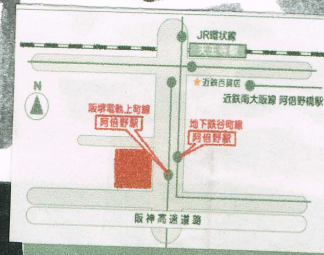

COMETOP Comedy Stadium

あべのベルタ
こぼれんぼ

5月26日(金)

開場18:30 開演18:45 / 前売¥100 当日¥200

あべのベルタ3階
阿倍野市民学習センター内 講堂

カウボーイズ 王 帽子屋お松 さかなDVD 野球家族 スイミー船 村本大輔ーズ ソンビ くるみパン まなぶう!!
 実家喫茶 ダウト ネオシン アップ・アップ 熊澤くつきー モロトゆーき ジオンハント 蝉丸 銀河鉄道 たこやき
 ルチャダテリブレ クリスと・・・ キッチン 小太り兄さん 寺岡直樹 バイク川崎バイク 松本朔太郎 ほか