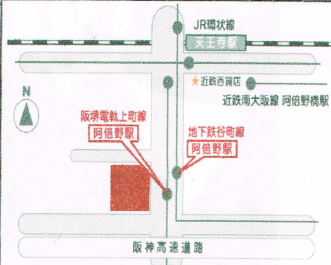

第72回

コメスタジアム Comedy Stadium

10月13日 金曜日

Open 18:30 / Start 18:45
Price Reserve ¥100 / Today ¥200

あべのベルタ3階
阿倍野市民学習センター内・講堂

【最寄り駅】地下鉄谷町線「阿倍野駅」の番出口スグ／阪堺電軌上町線「阿倍野駅」 【他線隣接駅】近鉄「阿倍野駅」／JR環状線 地下鉄御堂筋線「天王寺駅」

出演者・スタッフ・お客様 大募集中！ 詳しくは、下記ホームページまで。