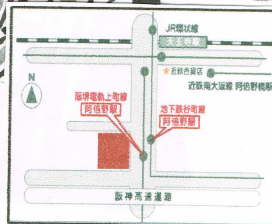

Comedy Stadium

コメディ
スタジアム

11月24日

金曜日

Open 18:30 / Start 18:45
Price Reserve ¥100 / Today ¥200

あべのベルタ3階 阿倍野市民学習センター

男と女 ハレンチトースト さかなDVD 帽子屋お松 王 野球家族 キッチン スイミー船 村本大輔一ズ ダウト
やました敏感まなぶ ラブソング 銀河鉄道 ネオシン アップ・アップ 蟬丸 ななまがり さるつかい ジオンハント 他

クレオ大塚・中央 4階 セミナーホール

地下鉄谷町線「四天王寺夕陽ヶ丘」駅下車、1・2番出口から北東へ徒歩約3分
市バス「天王寺警察署前」・「上本町9丁目」下車、徒歩約7分

お問合せ 放芸の王笑 <http://love.ap.teacup.com/bac/laughking/>

笑撃! ベタ×2ピカソ (仮) ファイナル
12.17 Sun.

Open 18:30 Start 18:45

出演 入場 無料