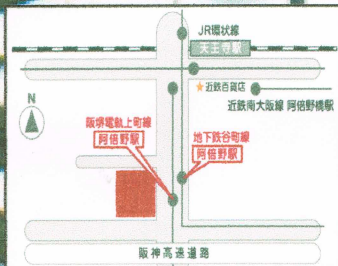

- 男と女
- キッチン
- さかなDVD
- 王
- ネオシン
- スイミー船
- ハレンチトースト
- 蟬丸
- 帽子屋お松
- ハロ-植田
- 村本大輔ース
- さるつかい
- ななまかり
- 野球家族
- ダウト
- ピククルショッフ
- 富久
- 銀河鉄道
- ジオンハント
- やました敏感まなぶ
- モロトゆーき
- ラブソング
- ほか

あべのベルタ 3階
阿倍野市民学習センター内・講堂

あべのベルタ 阿倍野市民学習センター

イラストモデル: 男と女&キッチン

【最寄り駅】地下鉄谷町線「阿倍野駅」⑦番出口スグ/阪堺電軌上町線「阿倍野駅」 【他線隣接駅】近鉄「阿倍野駅」/JR環状線 地下鉄御堂筋線「天王寺駅」

そのほかイベント情報

放芸の **王笑**
BAC LAUGH KING
11月26日日曜日

開場18:45 開演19:00
前売り&当日共¥100

出演
さるつかい 地元親友会 AMAZON
エツゾアンダー ソーダポップ
マスターピース モンキーダンス
ロイヤルクラウン キッチン
ゲスト
王