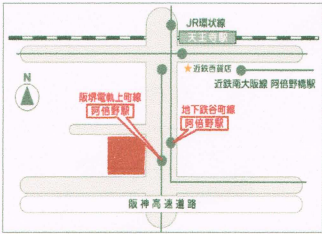

Comedy Stadium

お笑い Ranking Live

4.13 Fri.
5.25 Fri.

Open18:30 Start18:45 / Price Reserve¥100 Today¥200

あべのベルタ3階
阿倍野市民学習センター

SAKANADVD HARENCHITOAST BOUSHIYA-OMATSU OTOKOTOONNA
KARINTOU MURAMOTO DAISUKE-'s EMPEROR YAKYUUKAZOKU R-13
NEOSHIN KITSHEN MOROTOYU-KI DOUBT PARAFFINKICK
CABARETNIGHT BIKEKAWASAKIBIKE NANAMAGARI SARUTSUKAI
SEMIMARU MIKAZUKITRIO NAOKI TERAOKA MOSSGREEN
etc... About40

(一部、変更アリ)

カーペンターズネタ祭り
さかなDVDトークライブ
コメスタイル!
ネットラジオ公開収録
トークBAR上方
大人の社交場
ワッハ上方
コメディスタジアム敗者復活戦

ワッハ上方4階
上方亭(小演芸場)

寄席
YOSE×YOSE
寄席

4月26日木曜日

開場17時00分/開演17時30分
入場：無料

大阪芸術大学
新クラブハウス大ホール

電車・近鉄南大阪線「阿倍野橋」駅→「喜志」駅→バス・「東山(芸大前)」

芸大亭紅淡
東家四六歩
田舎家せい
桐のぎりぎり
桐のよぎり
桐のはてな
桐の雄加留

『手水廻し』
『動物園』
『さくらんぼ』
『天狗裁き』
『所帯念仏』
『平林』
『開口一番』

放芸のBAC LAUGH KING 王笑

4.27 金 前売・当日¥100
開場18:45/開演19:00

ワッハ上方4階上方亭(小演芸場)

お問合せ コメスタ★グループ <http://hp.kutikomi.net/cometop/>